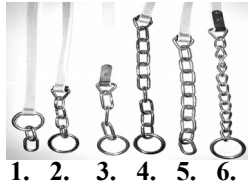

Rinder-Anbindungen doppelt genäht

	Typ	Länge		Art.#	€	ab 10 St.
1.	Standard	1,80 mtr.	Ring am Gurt	1251	14,50	13,50
1.	Standard	1,90 mtr.	Ring am Gurt	1261	14,90	13,90
2.	Typ W	1,70 mtr.	Ring am Ende	12213	14,90	13,90
2.	Typ W	1,80 mtr.	Ring am Ende	1215	12,90	11,90
2.	Typ W	1,90 mtr.	Ring am Ende	1216	13,90	12,90
3.	W verstärkt	1,80 mtr.	Metallkauschen	1219	19,90	18,90
3.	W verstärkt	1,90 mtr.	Metallkauschen	1220	20,90	19,90
4.	Süd stall	1,90 mtr.	Ring am Ende	1218	15,90	14,90
5.	Bayern stall	1,93 mtr.	ohne Ring	1217	17,90	16,90
6.	Alfa neu	1,85 mtr.	gedrehte Kette	1244	25,90	24,90