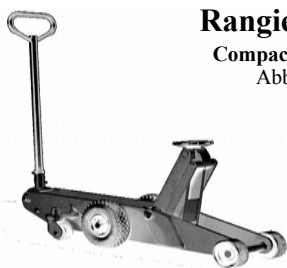

Rangierwagenheber

Compac - 3 Jahre Garantie
Abb. mit Lufräder

Hubkraft / Hubhöhe		€
5000 kg 145 - 560 mm		€ 919,00
10000 kg 165 - 580 mm		€ 1390,00
8000 kg 180 - 960 mm		€ 1550,00
10000 kg 210 - 710 mm		€ 1550,00

Satz Lufräder f. dto. € 119,00

Uniplast-Dichtung

Dauerplastische
Universaldichtung
für Getriebe
und Motoren
80 ml. Tube € 11,50

Schraubenausdreher

Kunststoffbox
6-teilig Elora

Größen M3 - M24 € 19,90

Power Band

selbstverschweißendes
Reparaturband für
Schläuche, Rohre
Temperatur bis 90 Grad
5 mtr. / 19 mm breit
Rolle € 8,50

Gewindedichtung

ersetzt Hanf, Teflon
und Festdichtungen
zum Abdichten von
Gewinden gegen Gas,
Wasser und Öl
100 gr. Tube € 18,50

PowerBand high performance

selbstverschweißendes
Reparaturband
Druckbeständig bis 12 bar
Temperatur bis 265 Grad
3 mtr. / 25 mm breit
Rolle € 10,90

Power BiBond

2 Komponenten Klebstoff
für Metall, Plastik, hohe Zugfestigkeit
24 ml. Spritze € 11,90

Sekundenkleber

Power Kleber Petec
mit Drehschluß
kleben von
unterschiedlichen
Materialien
20 gr. Flasche € 10,50

Montagekleber

Kleben und dichten
lieferbar in
weiß, grau, braun
schwarz und
transparent
290 ml Kartusche € 11,90